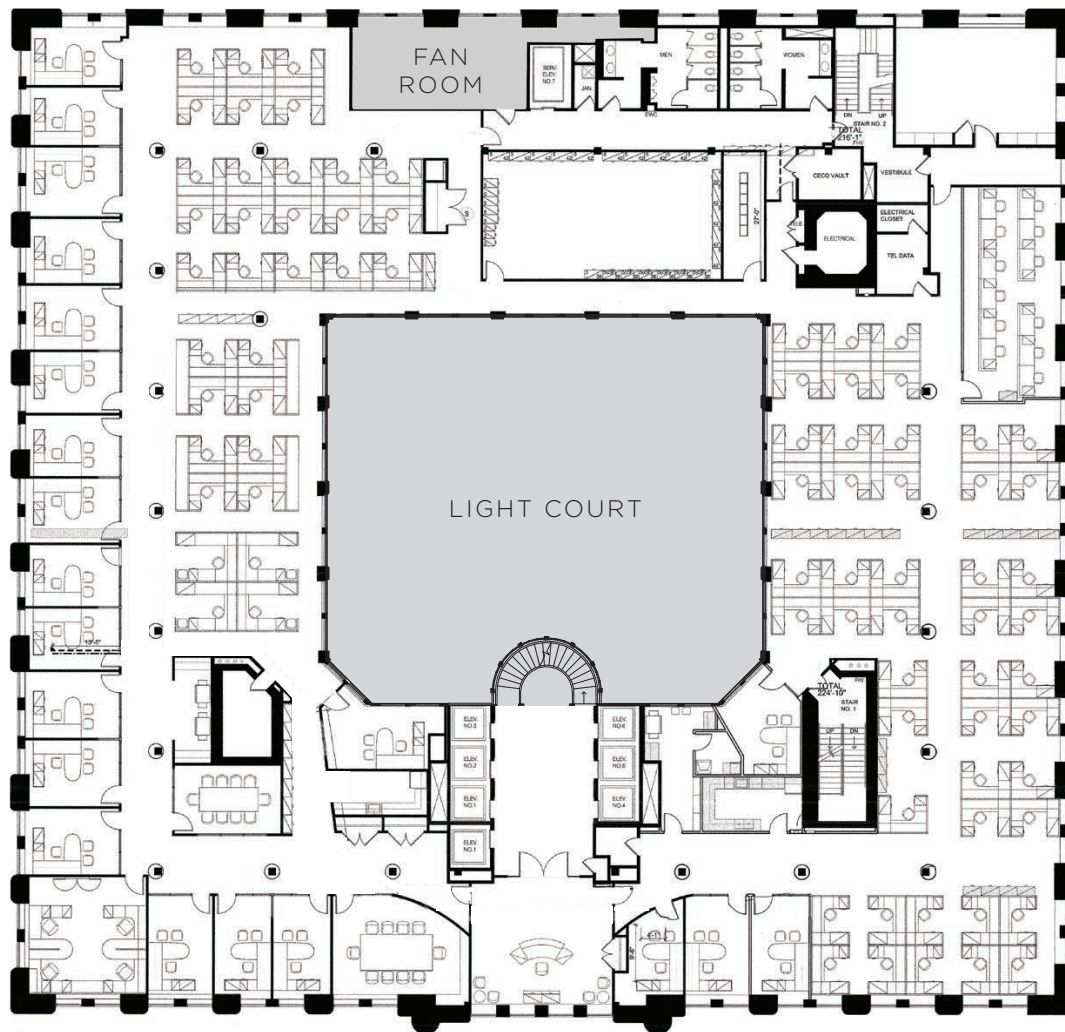

SUITE 1100

25,533 SF

 the
ROOKERY

209 S. LASALLE STREET

ANDY *DeMoss*

+1 312 994 5767

ademoss@bradfordallen.com

ALEX *Gordon*